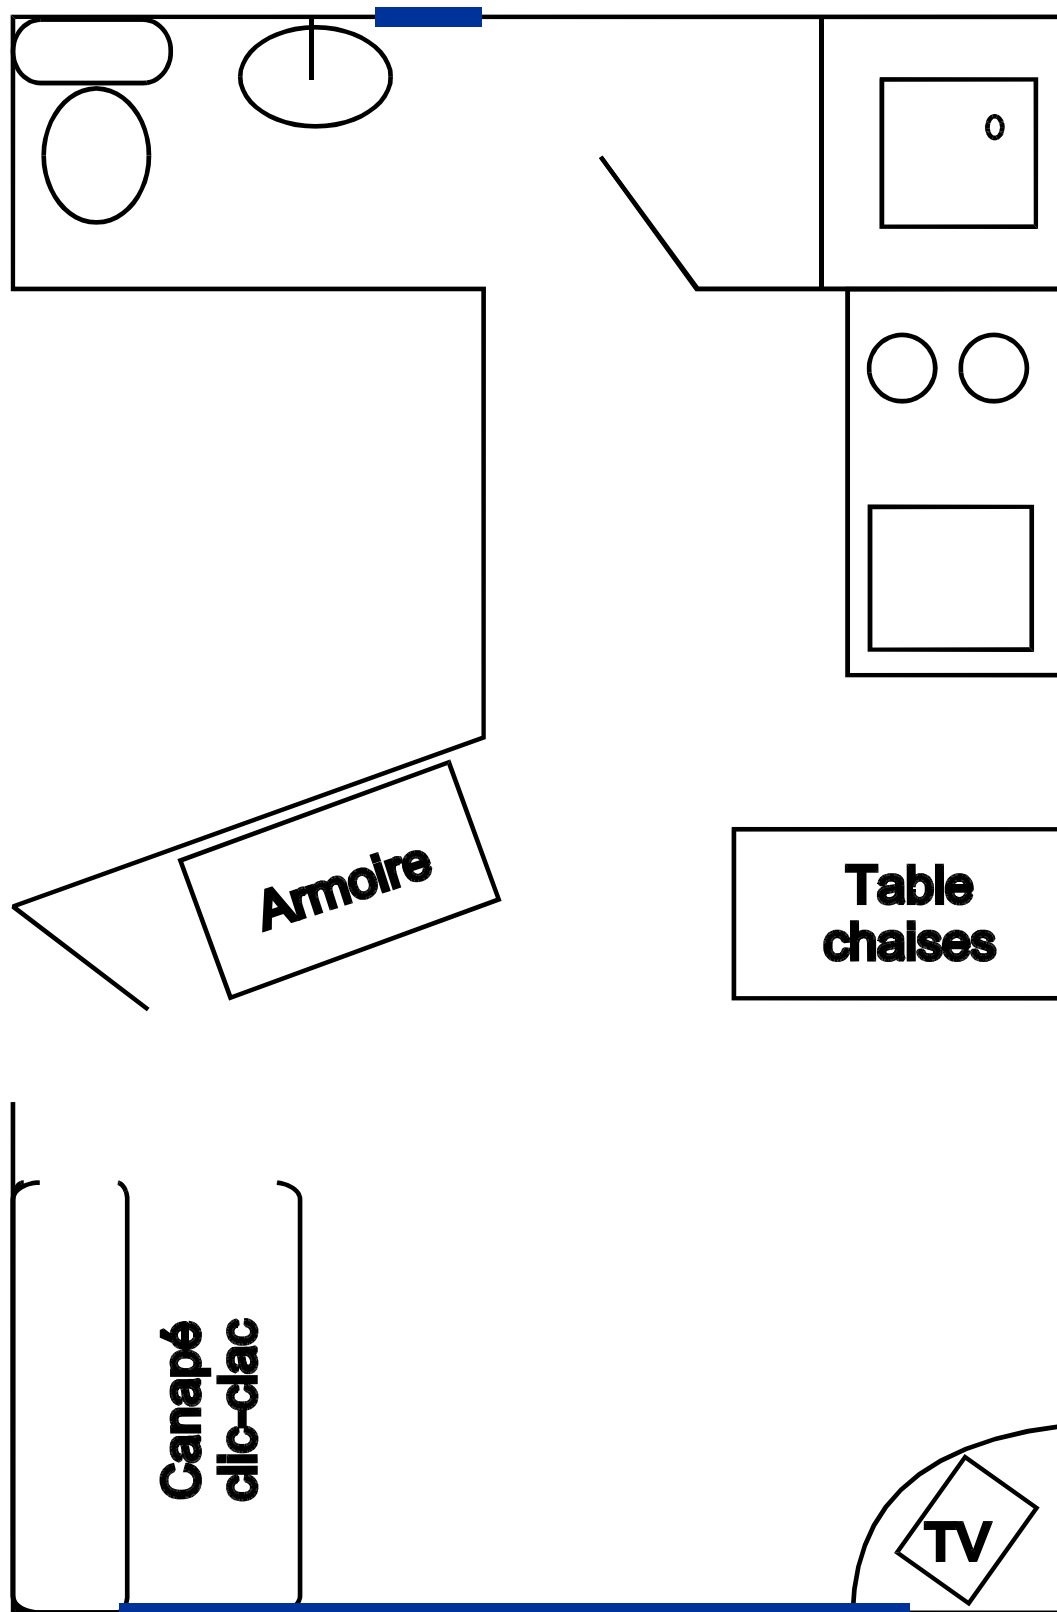

Cinéma : moins de 2 minutes à pieds

Casino : moins de 2 minutes à pieds

<http://www.Gites-Dinard.com> ou <http://www.Location-Dinard.Info>

Tél. : 02 99 16 42 45

Mobile : 06 82 58 64 08

Plan de Masse STUDIO